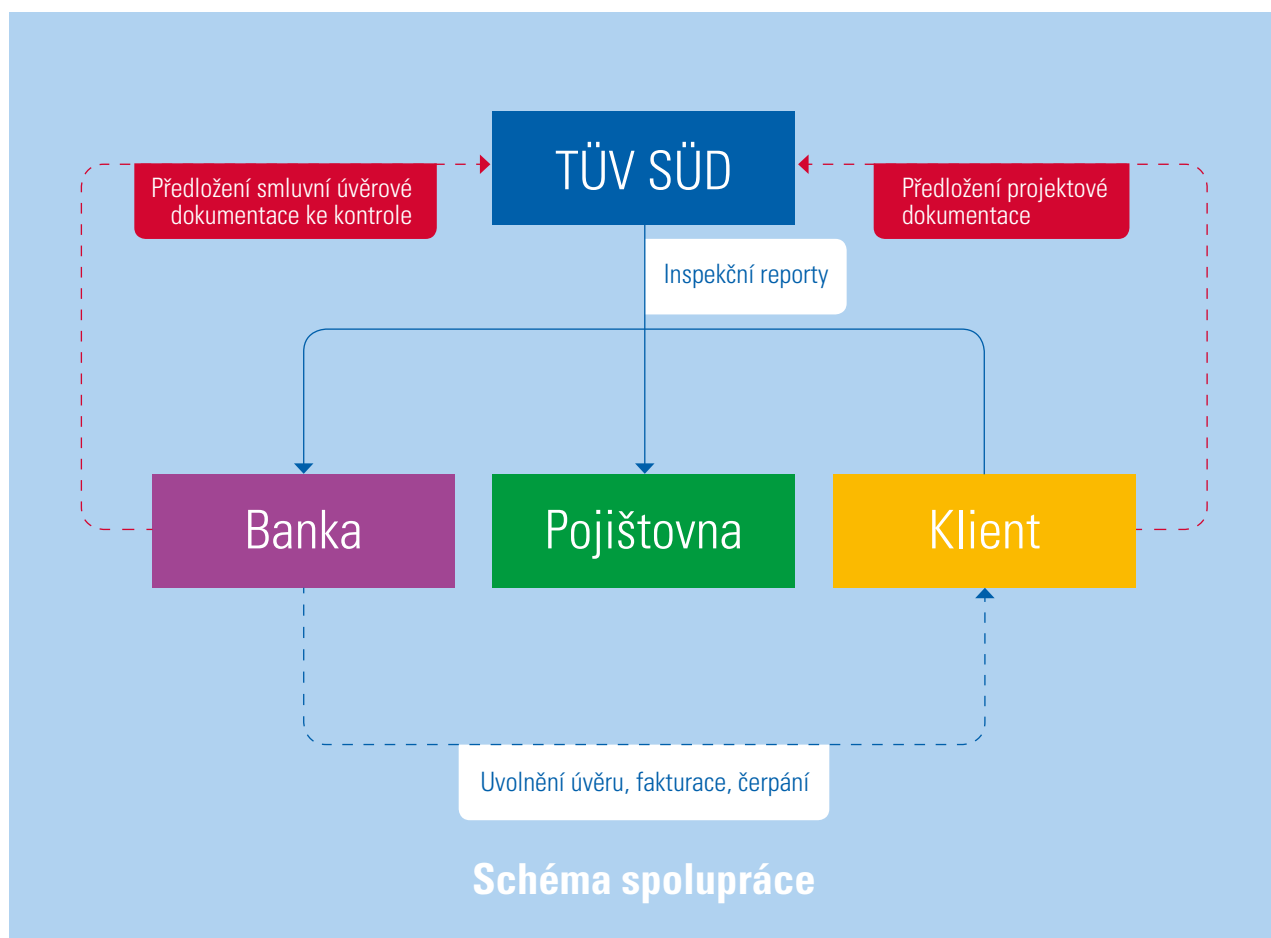

Czech

Více hodnoty.  
Více důvěry.

Nezávislé posouzení  
exportních projektů

TÜV SÜD Czech

TÜV®

TÜV SÜD Czech je vedoucí inspekční společností v ČR. Společnost je součástí světově uznávané skupiny TÜV SÜD, která již 150 let podporuje zákaz-

níky v oblasti minimalizaci rizik. Svým zákazníkům poskytuje špičkový přehled, znalosti a odborné vědomosti na místní, regionální i globální úrovni.

**Nezávislé posouzení a monitoring realizace projektu inspekční společnosti je ve vybraných případech povinně vyžadován financující bankou a pojišťovnou!**